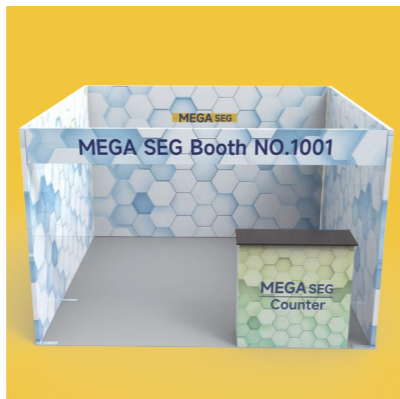

Mega SEG Counter

Hardware Size

Detail

Carry Bag

Item.NO.	Graphic Size	Hardware Size	Weight	Packing Size
Mega SEG Counter	168.5x100cm	100x34x103cm	13.8kg	107x17x41cm

Mega Modular Displays

3x3

Foot-Full

3x3

Foot-Half

3x3

3x3

Mega Modular Displays

3x3

3x3

3x3

Mega Modular Displays

6x3

6x3

9x3