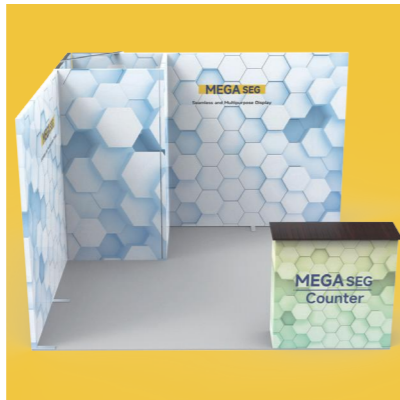

Mega SEG Counter

Hardware Size

Detail

Carry Bag

Item.NO.	Graphic Size	Hardware Size	Weight	Packing Size
Mega SEG Counter	168.5x100cm	100x34x103cm	13.8kg	107x17x41cm

Mega Modular Displays

3x3

Foot-Full

3x3

Foot-Half

3x3

3x3

Mega Modular Displays

3x3

3x3

3x3

Mega Modular Displays

6x3

6x3

9x3